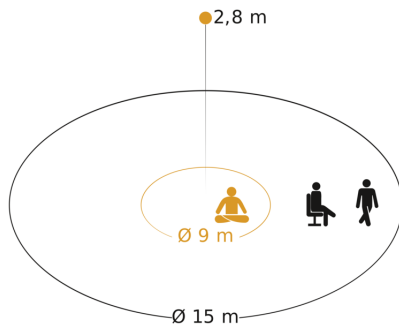

True Presence

COM2 - op de muur wit
EAN 4007841 086237
art.nr. 086237

Registratiebereik