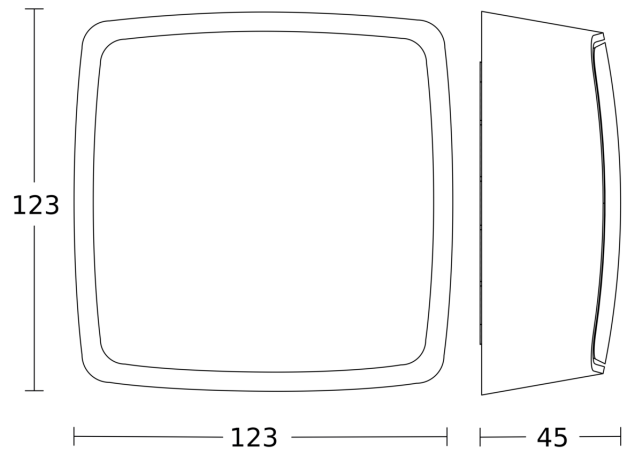

Technische gegevens

| | | | |
|------------------------|--|---|------------------------------|
| Afmetingen (L x B x H) | 45 x 123 x 123 mm | Montagehoogte | 2 – 12 m |
| Met bewegingsmelder | Ja | Montagehoogte max. | 12,00 m |
| Fabrieksgarantie | 5 jaar | Optimale montagehoogte | 2,8 m |
| Instellingen via | Bluetooth Mesh | Montagehöhe max. True Presence Erfassung | 4,00 m |
| Met afstandsbediening | Nee | HF-techniek | 7,2 GHz |
| Variant | COM2 - op de muur wit | Registratiehoek | 360 ° |
| VPE1, EAN | 4007841086237 | Openingshoek | 160 ° |
| Uitvoering | Aanwezigheidsmelder | Onderkruipbescherming | Ja |
| Toepassing, plaats | Binnen | verkleining van de registratiehoek per segment mogelijk | Nee |
| Toepassing, ruimte | klaslokaal, collegezaal, klein kantoor, groot kantoor, stellingmagazijn, productie, conferentieruimte / vergaderruimte, hotelkamer, patiëntenkamer, personeelskamer, verblijfsruimte, eetzaal / kantine, omkleedruimte, pantry, sporthal, Receptie / lobby, WC / wasruimte, magazijn, Binnen | Elektronische instelling | Ja |
| kleur | wit | Mechanische instelling | Nee |
| | | Reikwijdte radiaal | Ø 15 m (177 m ²) |
| | | Reikwijdte tangentiaal | Ø 15 m (177 m ²) |
| | | Reikwijdte aanwezigheid | Ø 15 m (177 m ²) |
| | | Reikwijdte True Presence | Ø 9 m (64 m ²) |

True Presence

COM2 - op de muur wit
EAN 4007841 086237
art.nr. 086237

Registratiebereik

Mogelijke montagehoogte: 2,00 m - 12,00 m
Oranje: True Presence
Zwart: beweging en aanwezigheid

Maten

aansluitschema Master